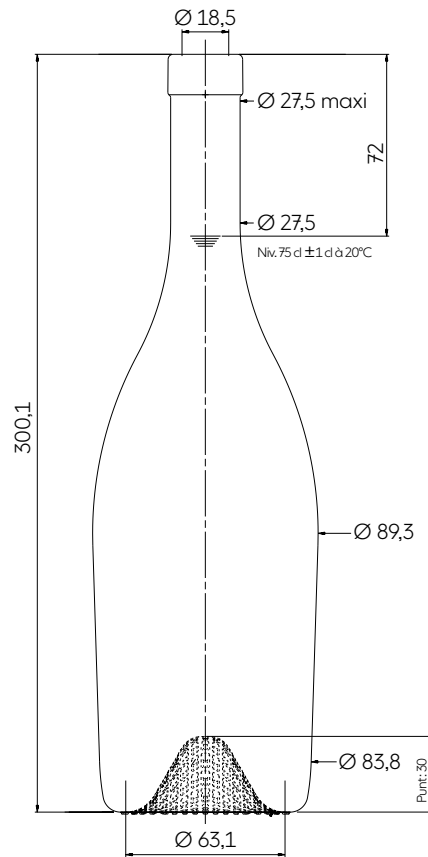

TECHNICAL FEATURES ESPECIFICACIONES TÉCNICAS

Capacity Capacidad	25.36 oz 75 cl
Reference Referencia	5773
Finish Boca	Plate VDL
Weight Peso	23.84 oz 676 g
Overall height Altura total	11.81 in 300,1 mm
Base diameter Diámetro de la base	3.30 in 83,8 mm
Shoulder diameter Diámetro hombro	3.52 in 89,3 mm
Entrance bore diameter Diámetro de entrada	0.73 in 18,5 mm
Fill height Nivel de llenado	2.83 in 72 mm
Quality Criterio de calidad	Standard Estandard
Punt height Altura picadura	1.18 in 30 mm
Glass color Color de vidrio	○ Extra White Flint Extra Blanco

PACKING EMBALAJE

Number of bottles per layer Número de botellas por capa	143
Number of layers Número de capas	6
Number of bottles per pallet Número de botellas por palet	858
Pallet gross weight Peso total por palet	629 kg
Overall height Altura total	1,97 m

The technical elements contained in this document are for guidance only, and do not form part of the product specification.

Los elementos técnicos en este documento no tienen carácter contractual, sino meramente informativos.

3, Place de la Gare - 60960 Feuquieres France — T +33 (0)3 44 46 45 45 | www.saverglass.com | February 2020