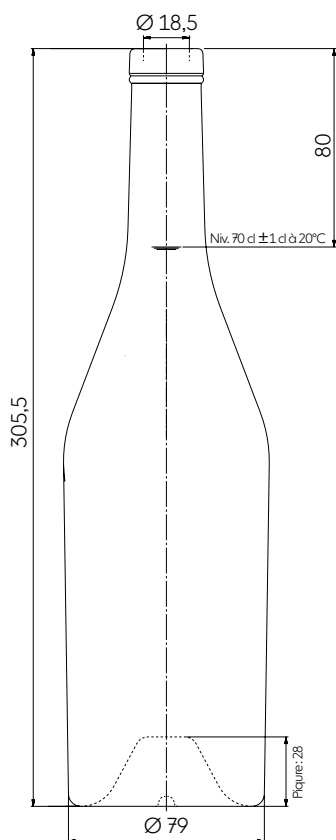

TECHNICAL FEATURES ESPECIFICACIONES TÉCNICAS

Capacity Capacidad	23.67 oz 70 cl	25.36 oz 75 cl
Reference Referencia	1857	1969
Finish Boca	Plate Bouchon à tête 29	Plate Bouchon à tête 29
Weight Peso	22.93 oz 650 g	22.93 oz 650 g
Overall height Altura total	12.03 in 305,5 mm	12.03 in 305,5 mm
Maxi section Diámetro máximo sección	3.27 in 83 mm	3.37 in 85,6 mm
Mini section Diámetro mínimo sección	3.11 in 79 mm	3.21 in 81,6 mm
Entrance bore diameter Diámetro de entrada	0.73 in 18,5 mm	0.73 in 18,5 mm
Quality Criterio de calidad	Standard Estandard	Standard Estandard
Glass color Color de vidrio	○ Extra White Flint Extra Blanco	○ Extra White Flint Extra Blanco

PACKING EMBALAJE

Number of bottles per layer Número de botellas por capa	182	143
Number of layers Número de capas	6	6
Number of bottles per pallet Número de botellas por palet	1092	858
Pallet gross weight Peso total por palet	744 kg	602 kg
Overall height Altura total	2 m	2 m

70 cl
Modèle déposé « Design Saverglass »
Saverglass Registered Design

The technical elements contained in this document are for guidance only, and do not form part of the product specification.

Los elementos técnicos en este documento no tienen carácter contractual, sino meramente informativos.

3, Place de la Gare - 60960 Feuquieres France — T +33 (0)3 44 46 45 45 | www.saverglass.com | February 2020