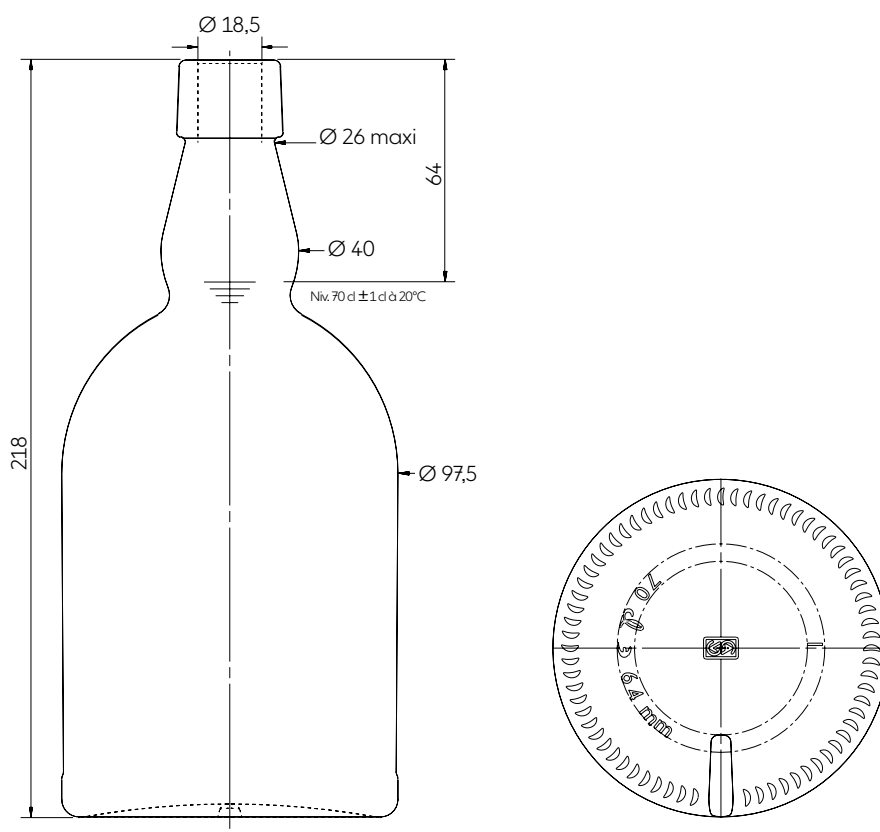

TECHNICAL FEATURES ESPECIFICACIONES TÉCNICAS

Capacity Capacidad	23.67 oz 70 cl	25.36 oz 75 cl
Reference Referencia	T296	3819 *
Finish Boca	Plate SB 26	Plate SB 26
Weight Peso	25.75 oz 730 g	25.75 oz 730 g
Overall height Altura total	8.58 in 218 mm	8.58 in 218 mm
Maxi section Diámetro máximo sección	3.84 in 97,5 mm	3.94 in 100,2 mm
Mini section Diámetro mínimo sección	3.8 in 96,5 mm	3.91 in 99,2 mm
Entrance bore diameter Diámetro de entrada	0.73 in 18,5 mm	0.73 in 18,5 mm
Fill height Nivel de llenado	2.52 in 64 mm	2.52 in 64 mm
Quality Criterio de calidad	Standard Estandard	Standard Estandard
Glass color Color de vidrio	○ Extra White Flint Extra Blanco ● Dark Amber Topazio oscuro	○ Extra White Flint Extra Blanco ● Antique Green Verde Antique

PACKING EMBALAJE

Number of bottles per layer Número de botellas por capa	120	127
Number of layers Número de capas	7	7
Number of bottles per pallet Número de botellas por palet	840	889
Pallet gross weight Peso total por palet	650 kg	685 kg
Overall height Altura total	1,77 m	1,77 m

70 cl
Modèle déposé « Design Saverglass »
Saverglass Registered Design

* : Made to order Sobre pedido

The technical elements contained in this document are for guidance only, and do not form part of the product specification.

Los elementos técnicos en este documento no tienen carácter contractual, sino meramente informativos.

3, Place de la Gare - 60960 Feuquieres France — T +33 (0)3 44 46 45 45 | www.saverglass.com | February 2020