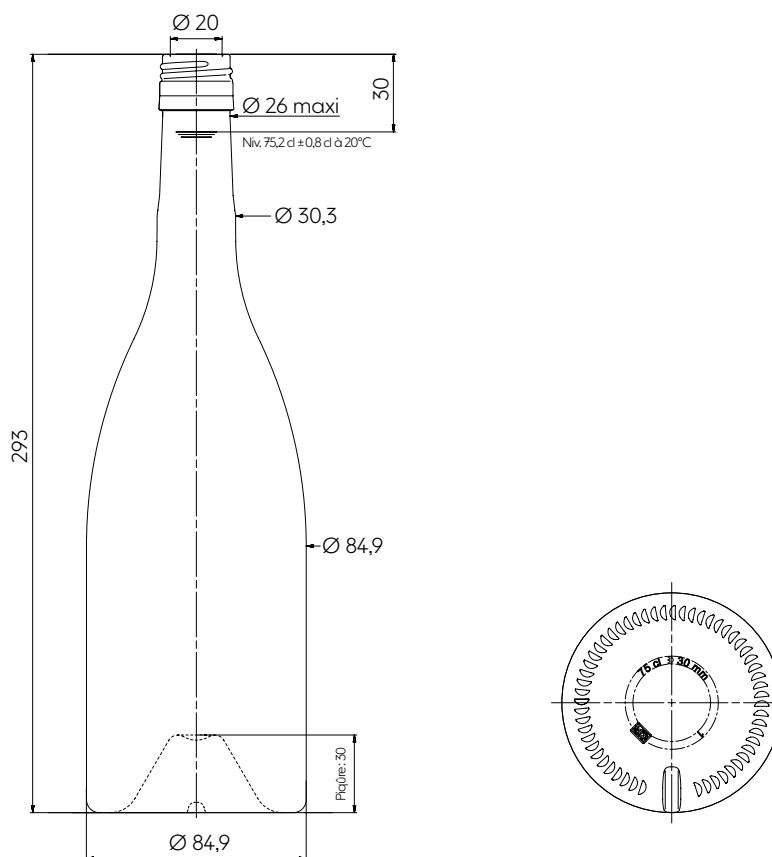

BOURGOGNE ROBLE BVS 75 CL

STANDARD PREMIUM

L'icône Bourguignonne s'allège en conservant ses proportions originelles sans les dénaturer : 293 mm de hauteur, un épaulement harmonieux, un jable droit à l'esthétique moderne, une piqûre ornée d'une boudine de 30 mm et un poids de verre optimisé de seulement 500g. La lisibilité de ce design intemporel couplé à la justesse de ses dimensions imposent naturellement la BOURGOGNE ROBLE BVS comme une évidence pour les marques en quête d'héritage et de renouveau.

The iconic Bourgogne silhouette has been lightened, retaining its original modern aesthetic proportions without altering them: 293mm in height, a harmonious shoulder, straight sides, no curve at the base, a 30mm punt with a node and an optimized glass weight of just 500g. The simplicity of this timeless design, coupled with the precision of its dimensions, make the BOURGOGNE ROBLE BVS an obvious choice for brands seeking heritage and renewal.

CARACTÉRISTIQUES TECHNIQUES TECHNICAL FEATURES

Contenance Capacity	75 cl 25.36 oz	75 cl 25.36 oz
Référence Reference	7346	7346
Bague Finish	BVS 30H60	BVS 30H60
Poids Weight	516 g 18.20 oz	501 g 17.67 oz
Hauteur totale Overall height	293 mm 11.54 in	293 mm 11.54 in
Diamètre corps Body diameter	84,9 mm 3.34 in	84,9 mm 3.34 in
Diamètre de débouchage Entrance bore diameter	20 mm 0.79 in	20 mm 0.79 in
Niveau de remplissage Fill height	30 mm 1.18 in	45 mm 1.77 in
Choix qualitatif Quality	Standard	Standard
Profondeur piqûre Punt height	30 mm 1.18 in	30 mm 1.18 in
Teinte Glass color	● Antique Antique Green	● Antique Antique Green

EMBALLAGE PACKING

Nombre d'articles par couche Bottles per layer	224	224	172
Nombre de couches Number of layers	3	4	7
Nombre d'articles par palette Bottles per pallet	672	896	1204
Poids total palette Pallet gross weight	364 kg	486 kg	634 kg
Hauteur totale Overall height	1,03m	1,34 m	2,23 m