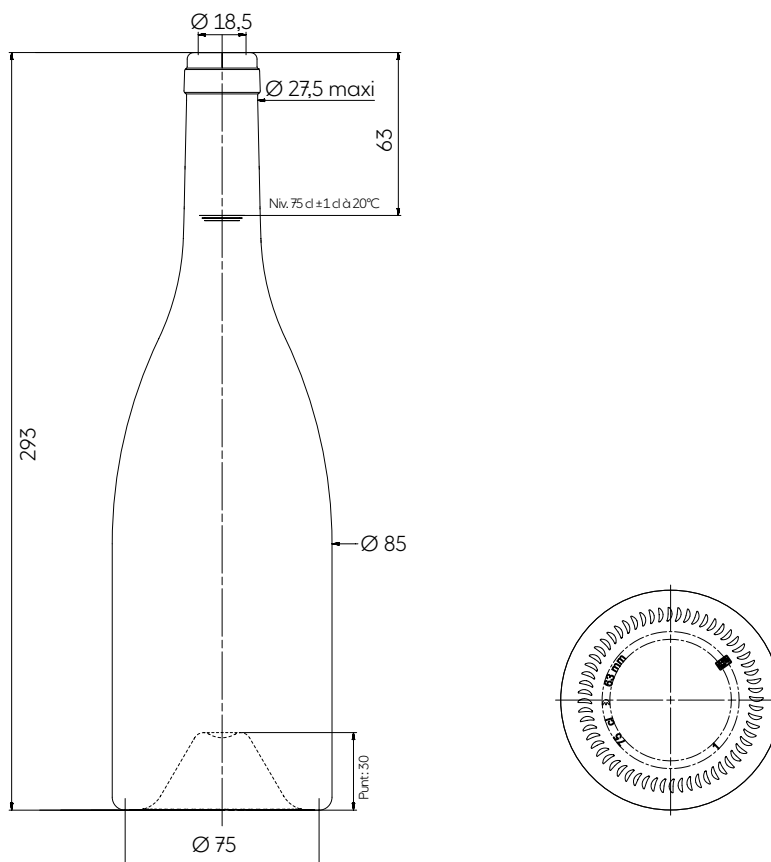

BOURGOGNE ROBLE 75 CL STANDARD PREMIUM

The iconic Bourgogne silhouette has been lightened, retaining its original modern aesthetic proportions without altering them: 293mm in height, a harmonious shoulder, straight sides, no curve at the base, a 30mm punt with a node and an optimized glass weight of just 500g. The simplicity of this timeless design, coupled with the precision of its dimensions, make the BOURGOGNE ROBLE an obvious choice for brands seeking heritage and renewal.

La icónica Bourguignonne se renueva, manteniendo sus proporciones originales sin distorsionarlas: con 293 mm de alto, un hombro armonioso, un plano de fondo recto de estética moderna, una picadura con una profundidad de 30 mm y un peso optimizado del vidrio de tan solo 500 g. La legibilidad de este diseño atemporal, junto con la precisión de sus dimensiones, convierte a BOURGOGNE ROBLE en la elección evidente para las marcas que buscan fusionar legado y renovación.

TECHNICAL FEATURES ESPECIFICACIONES TÉCNICAS

Capacity Capacidad	25.36 oz 75 cl	25.36 oz 75 cl
Reference Referencia	6916	6916
Finish Boca	Plate Unique	Plate Unique
Weight Peso	17.64 oz 500 g	17.64 oz 500 g
Overall height Altura total	11.54 in 293 mm	11.54 in 293 mm
Body diameter Diámetro cuerpo	3.35 in 85 mm	3.35 in 85 mm
Entrance bore diameter Diámetro de entrada	0.73 in 18,5 mm	0.69 in 17,5 mm
Fill height Nivel de llenado	2.48 in 63 mm	2.76 in 70 mm
Quality Criterio de calidad	Standard Estandard	Standard Estandard
Punt height Altura picadura	1.18 in 30 mm	1.18 in 30 mm
Glass color Color de vidrio	● Antique Green Verde Antique	● Antique Green Verde Antique

PACKING EMBALAJE

Number of bottles per layer Número de botellas por capa	175
Number of layers Número de capas	7
Number of bottles per pallet Número de botellas por palet	1225
Pallet gross weight Peso total por palet	641 kg
Overall height Altura total	2,23 m