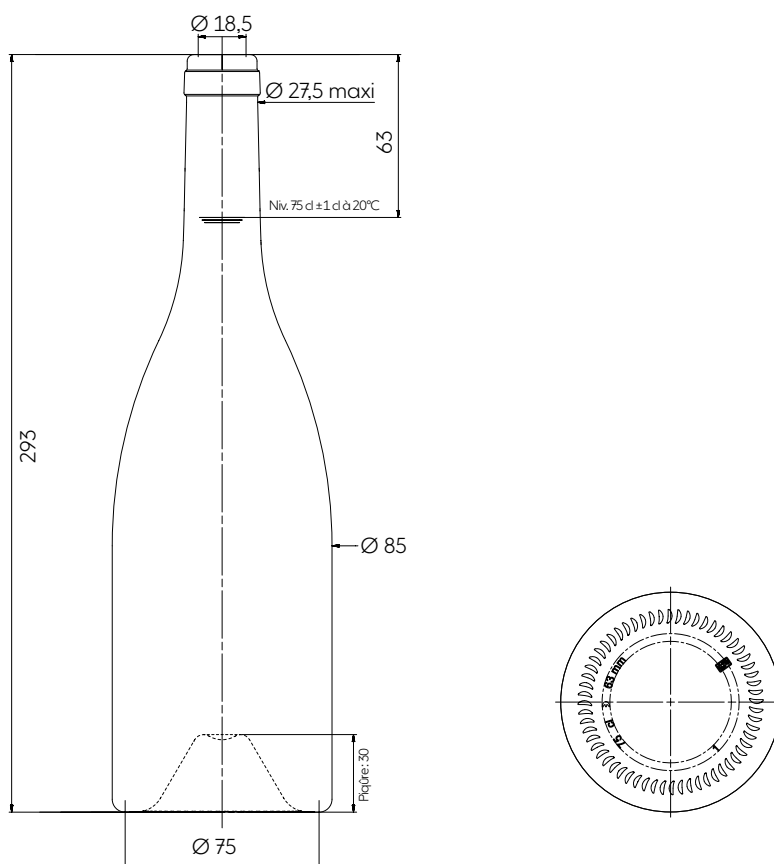

CARACTÉRISTIQUES TECHNIQUES TECHNICAL FEATURES

Contenance Capacity	75 cl 25.36 oz	75 cl 25.36 oz
Référence Reference	6916	6916
Bague Finish	Plate Unique	Plate Unique
Poids Weight	500 g 17.64 oz	500 g 17.64 oz
Hauteur totale Overall height	293 mm 11.54 in	293 mm 11.54 in
Diamètre corps Body diameter	85 mm 3.35 in	85 mm 3.35 in
Diamètre de débouchage Entrance bore diameter	18,5 mm 0.73 in	17,5 mm 0.69 in
Niveau de remplissage Fill height	63 mm 2.48 in	70 mm 2.76 in
Choix qualitatif Quality	Standard	Standard
Profondeur piqûre Punt height	30 mm 1.18 in	30 mm 1.18 in
Teinte Glass color	● Antique Antique Green	● Antique Antique Green

EMBALLAGE PACKING

Nombre d'articles par couche Bottles per layer	175
Nombre de couches Number of layers	7
Nombre d'articles par palette Bottles per pallet	1225
Poids total palette Pallet gross weight	641 kg
Hauteur totale Overall height	2,23 m

Les éléments techniques figurant sur ce document n'ont pas de caractère contractuel, ils sont communiqués à titre indicatif.

The technical elements contained in this document are for guidance only, and do not form part of the product specification.

3, Place de la Gare - 60960 Feuquieres France — T +33 (0)3 44 46 45 45 | www.saverglass.com | Décembre 2023