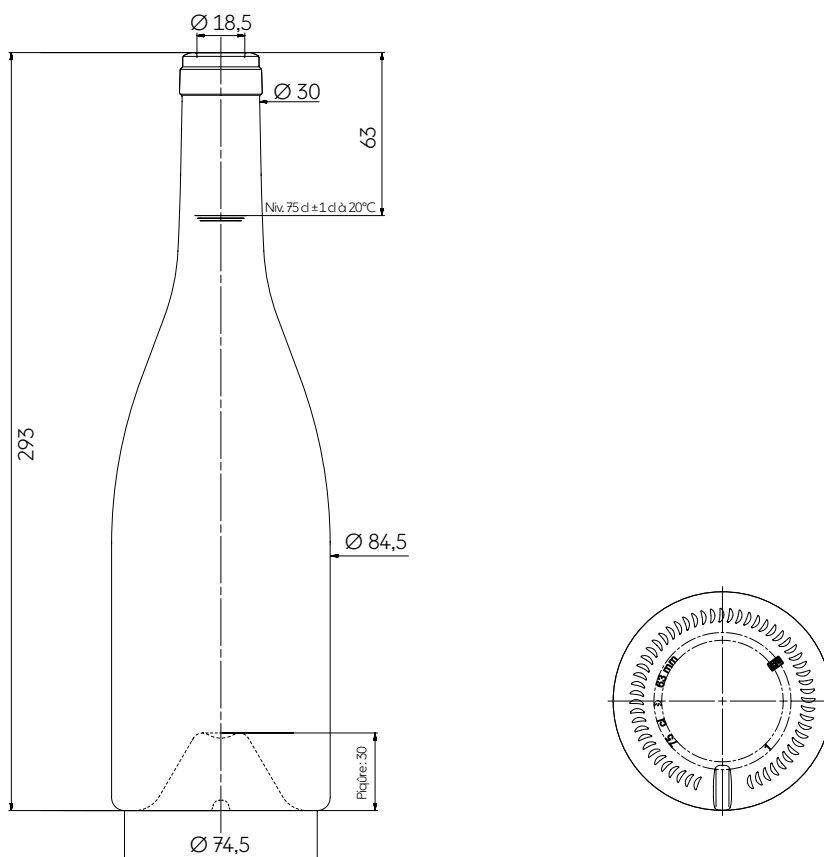

CARACTÉRISTIQUES TECHNIQUES TECHNICAL FEATURES

Contenance Capacity	75 cl 25.36 oz
Référence Reference	7470
Bague Finish	Carrée Bourgogne SB30
Poids Weight	505 g 17.81 oz
Hauteur totale Overall height	293 mm 11.54 in
Diamètre corps Body diameter	84,5 mm 3.33 in
Diamètre de débouchage Entrance bore diameter	18,5 mm 0.73 in
Niveau de remplissage Fill height	63 mm 2.48 in
Choix qualitatif Quality	Standard
Profondeur piqûre Punt height	30 mm 1.18 in
Teinte Glass color	● Antique Antique Green

EMBALLAGE PACKING

Nombre d'articles par couche Bottles per layer	175
Nombre de couches Number of layers	7
Nombre d'articles par palette Bottles per pallet	1225
Poids total palette Pallet gross weight	648 kg
Hauteur totale Overall height	2,23 m

Les éléments techniques figurant sur ce document n'ont pas de caractère contractuel, ils sont communiqués à titre indicatif.

The technical elements contained in this document are for guidance only, and do not form part of the product specification.

3, Place de la Gare - 60960 Feuquieres France — T +33 (0)3 44 46 45 45 | www.saverglass.com | Septembre 2024