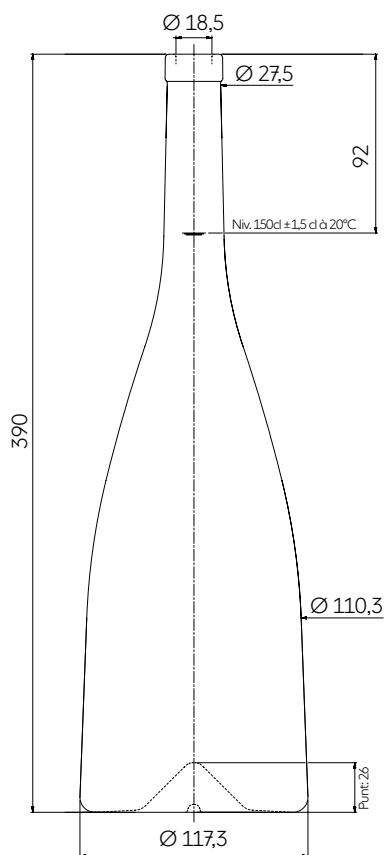

ALTO MYSTICAL PYRAMID 150 CL

PREMIUM +

Even more airy and spectacular in its 150 cl version, ALTO defies conventions and confidently embraces its superlatives with renewed assurance. This distinctive, ultra-sharp silhouette draws from both flute and Burgundy styles to create a unique, hybrid allure. MYSTICAL PYRAMID: This three-dimensional geometric design enhances the base of the bottle, reinventing the classic punt to bring a fascinating contemporary pyramid to life.

Aún más aérea y espectacular en su versión de 150 cl, ALTO desafía las convenciones y asume sus superlativos con una seguridad renovada. Esta silueta distintiva y ultra definida toma prestado tanto del estilo flauta como del borgoña para crear un atractivo híbrido y único. MYSTICAL PYRAMID: diseño geométrico de tres lados que reinventa la base clásica para crear una pirámide contemporánea realmente fascinante.

TECHNICAL FEATURES ESPECIFICACIONES TÉCNICAS

Capacity Capacidad	50.73 oz 150 cl
Reference Referencia	7475
Finish Boca	Plate FA Vinolok
Weight Peso	37.04 oz 1050 g
Overall height Altura total	15.35 in 390 mm
Shoulder diameter Diámetro hombro	4.34 in 110,3 mm
Base diameter Diámetro de la base	4.62 in 117,3 mm
Entrance bore diameter Diámetro de entrada	0.73 in 18,5 mm
Fill height Nivel de llenado	3.62 in 92 mm
Quality Criterio de calidad	Standard Estandar
Punt height Altura picadura	1.02 in 26 mm
Glass color Color de vidrio	○ Extra White Flint Extra Blanco

PACKING EMBALAJE

Number of bottles per layer Número de botellas por capa	80
Number of layers Número de capas	4
Number of bottles per pallet Número de botellas por palet	320
Pallet gross weight Peso total por palet	372 kg
Overall height Altura total	1,73 m