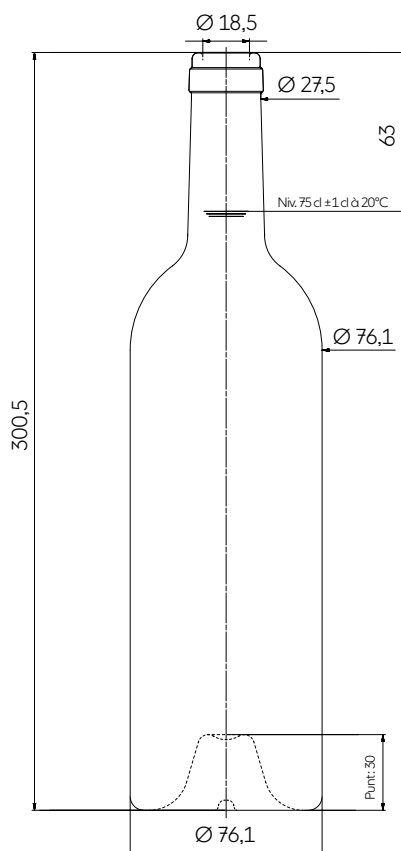

TECHNICAL FEATURES ESPECIFICACIONES TÉCNICAS

Capacity Capacidad	25.36 oz 75 cl
Reference Referencia	7471
Finish Boca	Plate Unique
Weight Peso	17.78 oz 504 g
Overall height Altura total	11.83 in 300,5 mm
Body diameter Diámetro cuerpo	3.00 in 76,1 mm
Entrance bore diameter Diámetro de entrada	0.73 in 18,5 mm
Fill height Nivel de llenado	2.48 in 63 mm
Quality Criterio de calidad	Standard
Punt height Altura picadura	1.18 in 30 mm
Glass color Color de vidrio	○ Extra White Flint Extra Blanco ● Antique Green Verde Antique

PACKING EMBALAJE

Number of bottles per layer Número de botellas por capa	223
Number of layers Número de capas	7
Number of bottles per pallet Número de botellas por palet	1561
Pallet gross weight Peso total por palet	936 kg
Overall height Altura total	2,28 m

The technical elements contained in this document are for guidance only, and do not form part of the product specification.

Los elementos técnicos en este documento no tienen carácter contractual, sino meramente informativos.

3, Place de la Gare - 60960 Feuquieres France — T +33 (0)3 44 46 45 45 | www.saverglass.com | October 2024